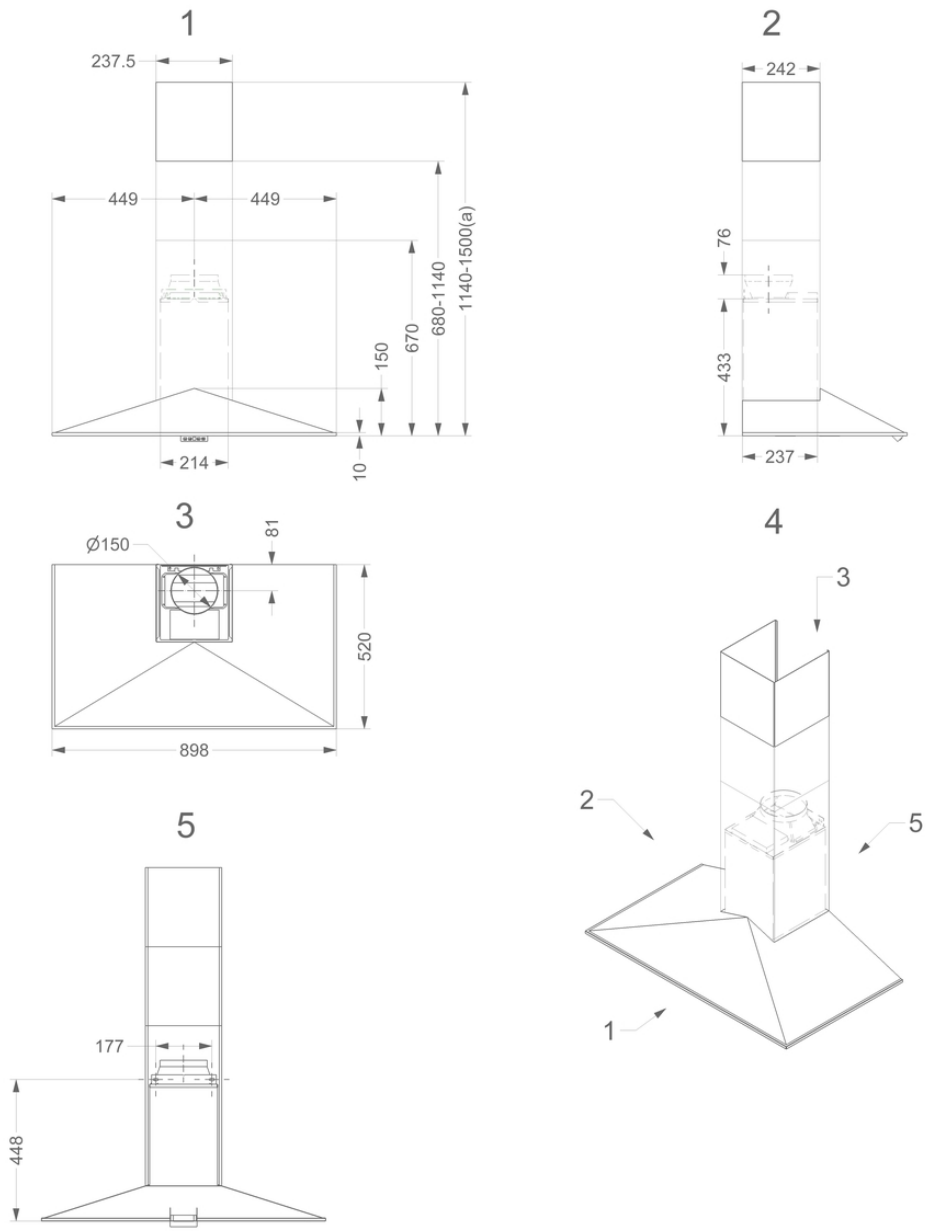

Luchthoeveelheid & geluidsniveau

▪ Luchthoeveelheid op powerstand (m³/h) / Maximum druk powerstand (Pa)	470 / 334
▪ Geluidsdruk snelheid 1 (dB(A)) / Geluidsniveau snelheid 1 (dB(A))	31 / 44
▪ Geluidsdruk snelheid 2 (dB(A)) / Geluidsniveau snelheid 2 (dB(A))	37 / 50
▪ Geluidsdruk snelheid 3 (dB(A)) / Geluidsniveau snelheid 3 (dB(A))	42 / 55
▪ Geluidsdruk powerstand (dB(A)) / Geluidsniveau powerstand (dB(A))	46 / 59

Technische eigenschappen

▪ Aansluitwaarde (W)	145
▪ Spanning (V)	220-230
▪ Frequentie (Hz)	50
▪ Lengte van de aansluitkabel (m)	1,3
▪ Elektriciteitsverbruik in stand-by-mode (Ps) (W)	0,29
▪ Netto gewicht (kg)	27,8